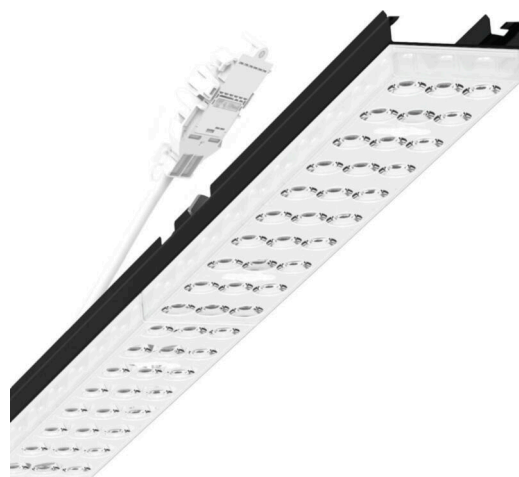

прибородержатель переменный - Individual.Lens.Optic - прямой, очень широко направленный свет - без видимых стыков

Ламподержатель из оцинкованного стального профиля, поверхность покрыта лаком на полиэфирной смоле. Крепление без инструментов с нажимными затворами, встроенными в конструкцию, обеспечивают защиту от кражи и взлома. В несущей трековой шине позиционируется по-разному. Цвет корпуса черный RAL 9005; Прямой, очень широко направленный свет, распространяющийся через линзу «Individual.Lens.Optic» из пластика ПММА. Единая оптика. Оптика отдельных линз делает сборку и установку предельно удобными, плоскость легко чистится. Тройные ряды из отдельных линз и лампо-/прибородержатели, идеально согласованные между собой, обеспечивают цельный вид без стыков и неравномерностей. Подключение к электросети через присоединительный провод длиной 1 м для свободного позиционирования прибородержателя в световой полосе и 3-полюсную втычную деталь для быстрой сборки со свободным выбором фаз. Сменные блоки, позволяющие легко модернизировать освещение, существенно продлевают срок службы всей осветительной установки.

## Оптика

Оснастка	LED, цветопередача/оттенок света CRI ≥ 80 / 4000K
Допуск для координаты цветности (MacAdam)	3SDCM
Фотобиологическая безопасность (светильник)	RG1
Номинальный световой поток	6100lm
Срок службы LED	50000h L80/B10 (Tq 40°C)
светоотдача светильников	163lm/W
Угол излучения	105° (C0) / 105° (C90)
UGR поп./вдоль	22.1 / 22.5

## Механика

цвет корпуса	черный RAL 9005
размеры (LxWxH/DxH)	1531mm x 55mm x 37mm
вес (нетто)	2kg
Вид монтажа	сборка трековых систем, световая структура

## DEEP-LINK

<https://www.regiolum.de/ru/article/19485004024>

Ссылка	LED 6000lm 840
ηLB	100 %
Φ ↓/↑	98 % / 2 %
UGR поп./вдоль	22.1 / 22.5

размеры

L	1531 mm	Длина
B	55 mm	Ширина
H	37 mm	Высота