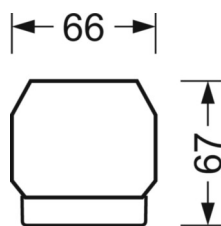

## Механика

цвет корпуса	черный RAL 9005
размеры (LxWxH/DxH)	1531mm x 55mm x 37mm
вес (нетто)	2kg
Вид монтажа	сборка трековых систем, световая структура

## DEEP-LINK

<https://www.regiolum.de/ru/article/19485004024>

Ссылка	LED 6000lm 840
ηLB	100 %
Φ ↓/↑	98 % / 2 %
UGR поп./вдоль	22.1 / 22.5

размеры

L	1531 mm	Длина
B	55 mm	Ширина
H	37 mm	Высота