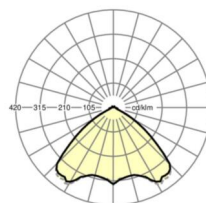

## Оптика

Оснастка	LED, цветопередача/оттенок света CRI ≥ 80 / 4000K
Допуск для координаты цветности (MacAdam)	3SDCM
Фотобиологическая безопасность (светильник)	RG1
Номинальный световой поток	6100lm
Срок службы LED	50000h L80/B10 (Tq 40°C)
светоотдача светильников	163lm/W
Угол излучения	105° (C0) / 105° (C90)
UGR поп./вдоль	22.1 / 22.5

## Механика

цвет корпуса	черный RAL 9005
размеры (LxWxH/DxH)	1531mm x 55mm x 37mm
вес (нетто)	2kg
Вид монтажа	сборка трековых систем, световая структура

## DEEP-LINK

<https://www.regiolum.de/ru/article/19485004024>

Ссылка	LED 6000lm 840
ηLB	100 %
Φ ↓/↑	98 % / 2 %
UGR поп./вдоль	22.1 / 22.5

размеры

L	1531 mm	Длина
B	55 mm	Ширина
H	37 mm	Высота